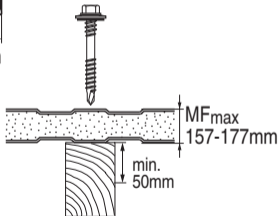

# S-CDW C61 6,5x230

# 206989

Rostfrei / Inox / Stainless

2114288