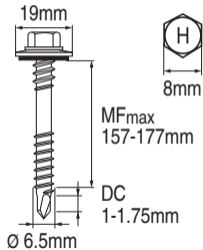

# S-CDW C61 6,5x230

# 206989

Rostfrei / Inox / Stainless

2114288