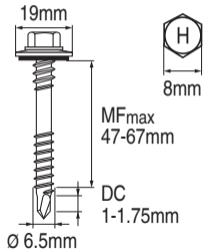

S-CDW 61C 6,5x120

206983

Rostfrei / Inox / Stainless

2114282