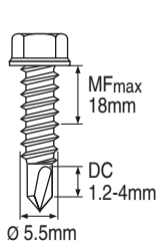

S-MD 01LS 5.5x38

2166418

Rostfrei / Inox / Stainless A2

2166461