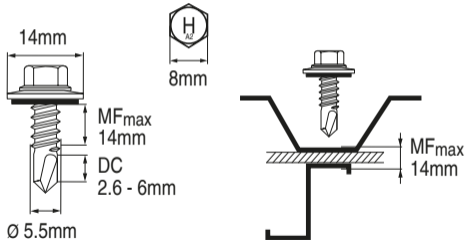

S-MD 43 S 5.5 x 32

414300

Rostfrei / Inox / Stainless A2

2009448