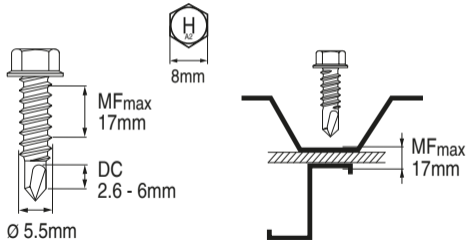

S-MD 03 S 5.5 x 32

413409

Rostfrei / Inox / Stainless A2

2009395