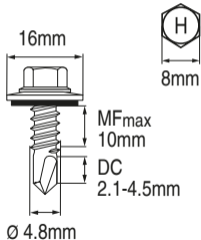

S-MD 53Z 4.8x32

224612

Verzinkt / Zingué / Zinc

2081104