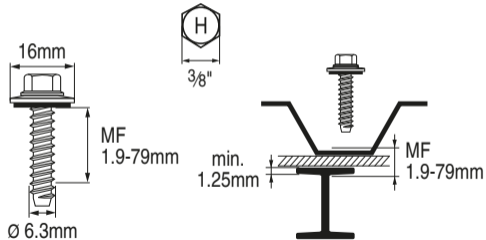

S-MP 52Z 6.3x88

375286

Verzinkt / Zingué / Zinc

2113768