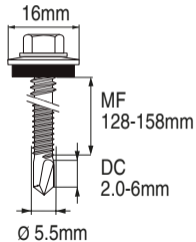

S-CD 53C 5.5x186

2025966

Duplex coated

2027405