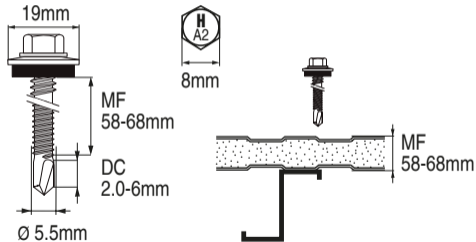

S-CD 63S 5.5x96

413356

Rostfrei / Inox / Stainless A2

2069062