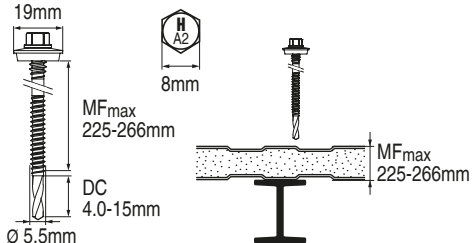

S-CD 65 GS 5.5x308

2109047

Rostfrei / Inox / Stainless A2

2111153