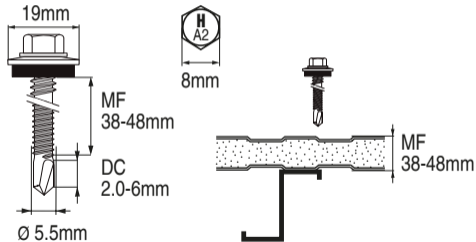

S-CD 63S 5.5x76

413354

Rostfrei / Inox / Stainless A2

2069060