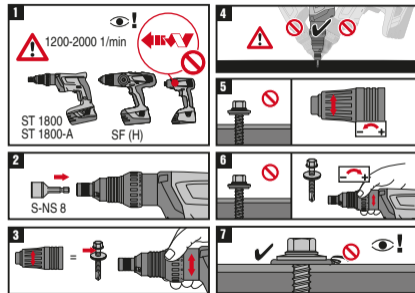

Verzinkt / Zingué / Zinc