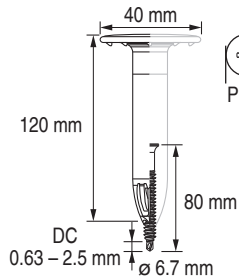

# S-IDP 6.7C/40x160 # 2039446

Duplex coated

2042447