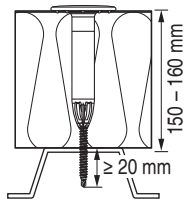

# S-IDP 6.7C/40x160 # 2039446

Duplex coated

2042447