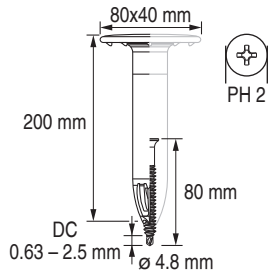

2042586
01.08.2013

S-IDP 4.8C/8040x240 # 2039506

Duplex coated

2042586