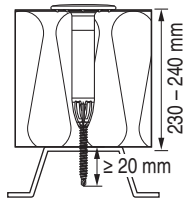

2042586
01.08.2013

S-IDP 4.8C/8040x240 # 2039506

Duplex coated

2042586