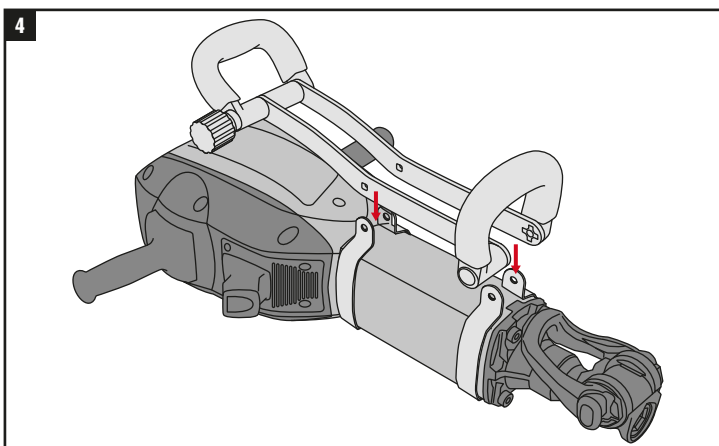

TE 3000 AVR
TE H28 PD

2124215 A1-06.2015