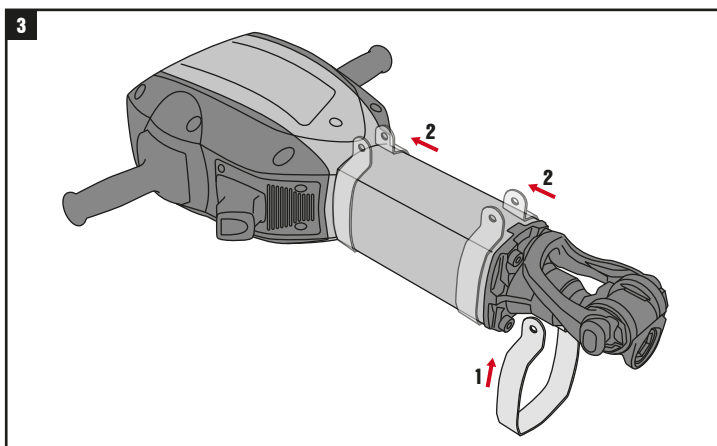

TE 3000 AVR
TE H28 PD

2124215 A1-06.2015