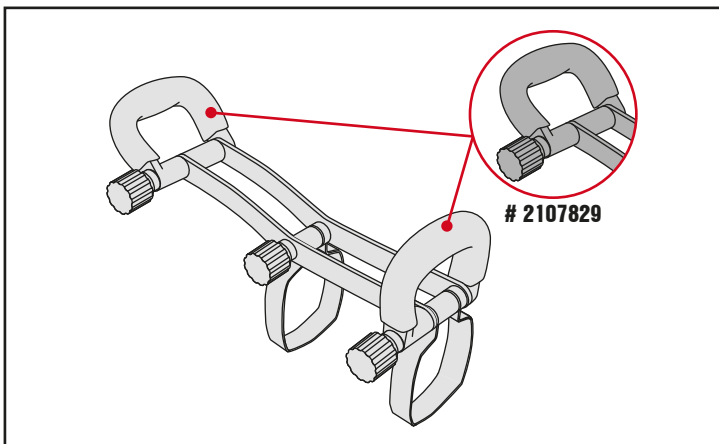

TE 3000 AVR
TE H28 PD

2124215 A1-06.2015