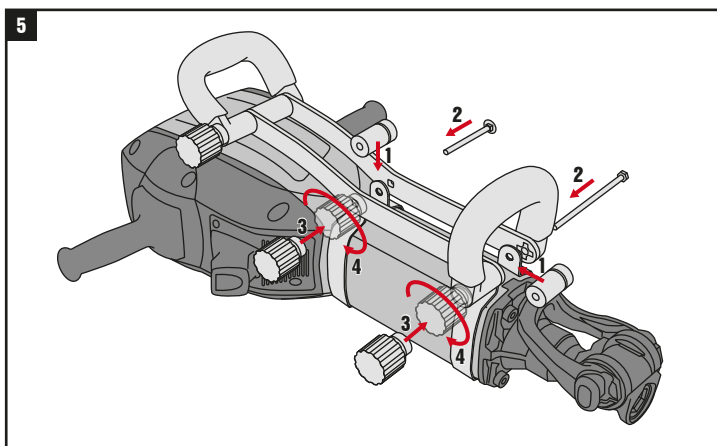

TE 3000 AVR
TE H28 PD

2124215 A1-06.2015