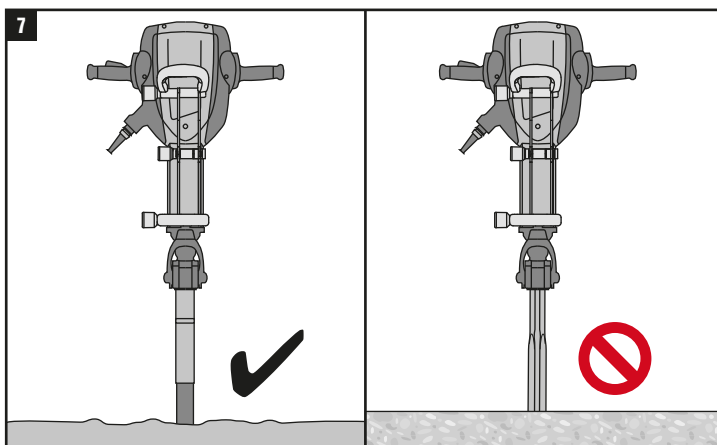

TE 3000 AVR
TE H28 PD

2124215 A1-06.2015