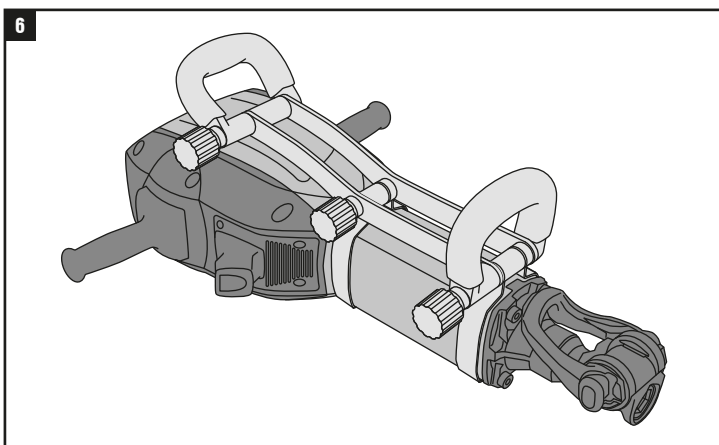

TE 3000 AVR
TE H28 PD

2124215 A1-06.2015