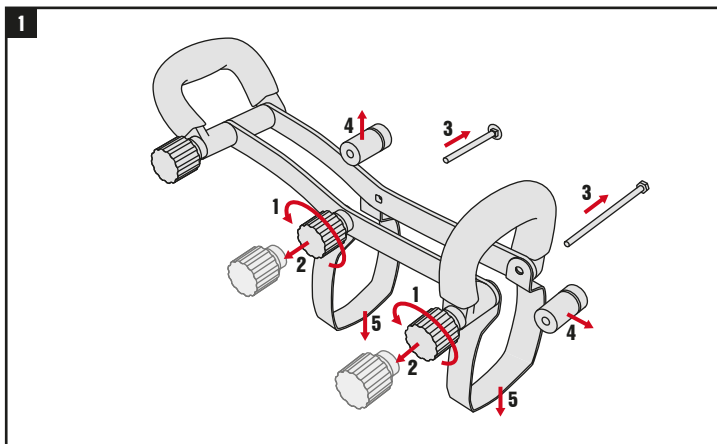

TE 3000 AVR
TE H28 PD

2124215 A1-06.2015